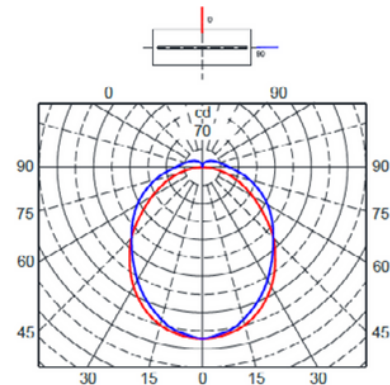

LED Profiilvalgusti NovaS

- DipSwitch driver
- Pindpaigaldus
(Riputamiseks eraldi tarvikud)
- 90° valgusviht
- Värviedastusindeks CRI > 80
- Värvitolerants 3 MacAdam'i sammu
- IP40
- Eluiga 80 000h
- Opaal PC

CONTROL LUMEN FLUX AND POWER VIA DIP SWITCH FUNCTION								
Current (mA)	Dip Switch settings				Power (W)	Efficacy at different CCT (lm)		
	1	2	3	4		3000K	4000K	5000K
325	-	-	-	-	30	3500	3680	3860
350	-	-	-	ON	32	3800	4000	4200
400	-	-	ON	ON	37	4260	4480	4700
500	-	ON	ON	ON	43	5320	5600	5880